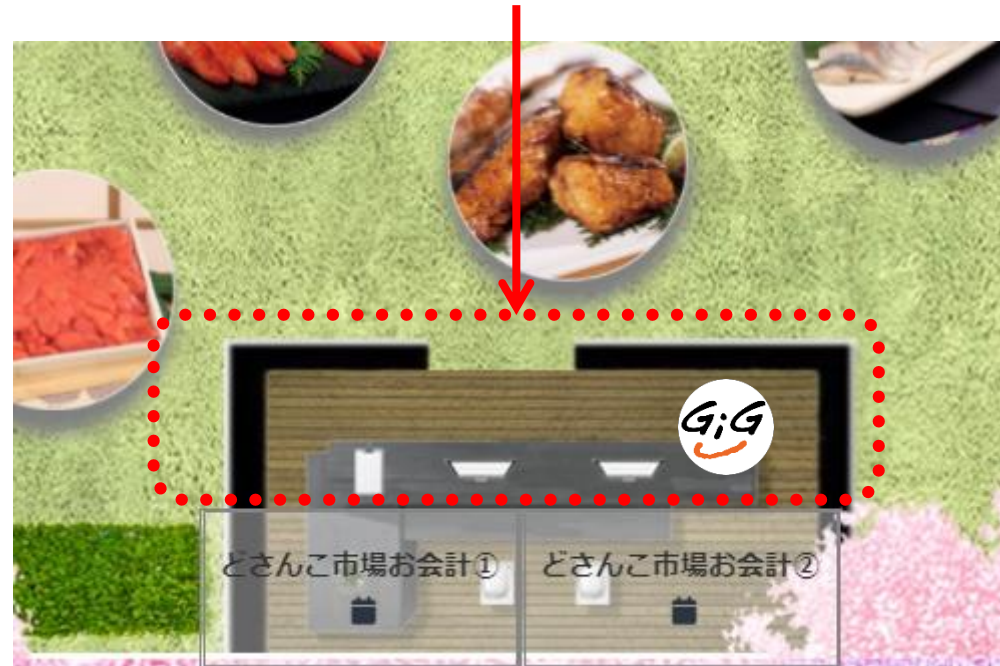

スタッフとの会話について

スタッフアイコンに近寄ってお声掛けいただくか、各店舗にあるお会計ブース付近で、お待ちいただければスタッフからお声掛けさせていただきます！

商品についての相談やご購入の場合お待ちいただく場所