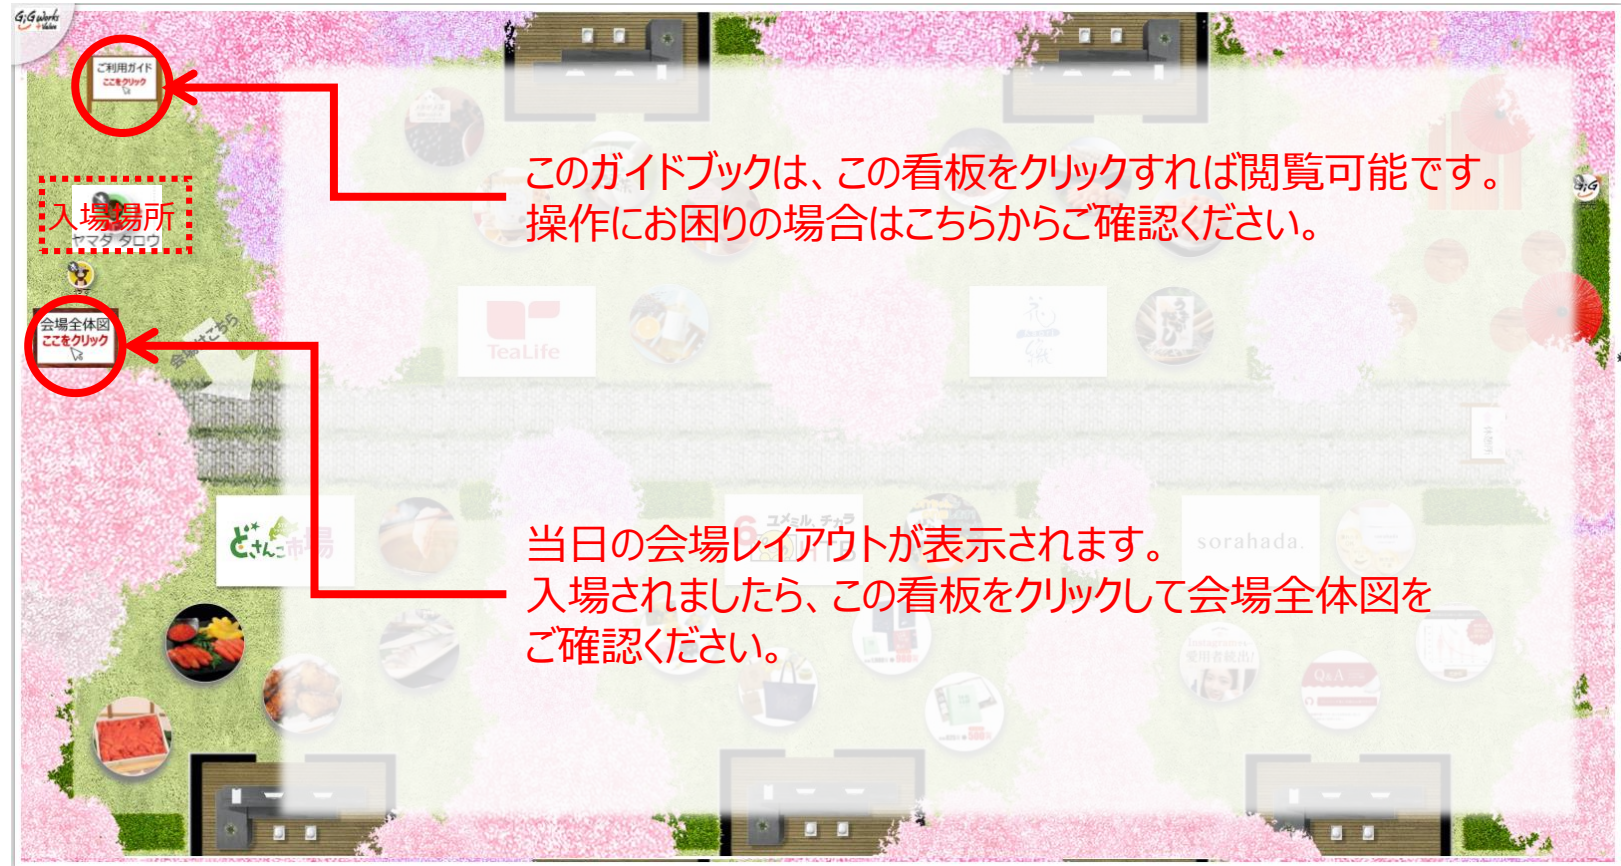

# 体験型オンライン店舗入場方法

入場時に「画像・マイク」の許可を求められますので、必ず許可しておいてください。

画像とマイク許可が表示されます。  
必ず許可してください。

画像とマイク許可したら、ここをクリックして入場してください

# 体験型オンライン店舗全体図

体験型オンライン店舗では各エリアに自由に動くことが出来ます。

入場されると、動物のイラストでお客様のアイコンが登場します。  
※どの動物になるかはランダムです。

登録いただいたお名前が表示されます