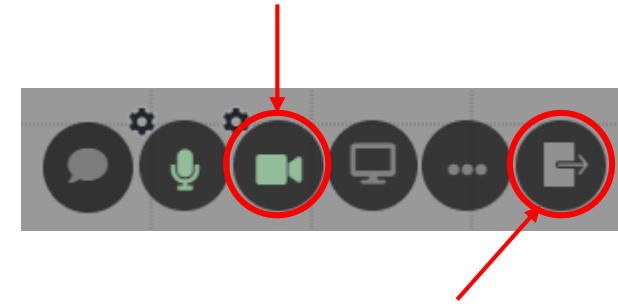

# お会計レジについて

商品を購入する際、お会計レジにてご注文を承ります。

お会計レジに入ると、画像や会話はRoom内の人だけ共有されます。  
Room外からは何も見聞きできませんので、ご安心ください。

店舗スタッフから指定のあった部屋の上に  
カーソルを持っていきクリックすれば入室できます

Roomに入ると「カメラ」  
アイコンが追加されます。  
クリックすると、お互いの顔を見ながらお会計ができます。