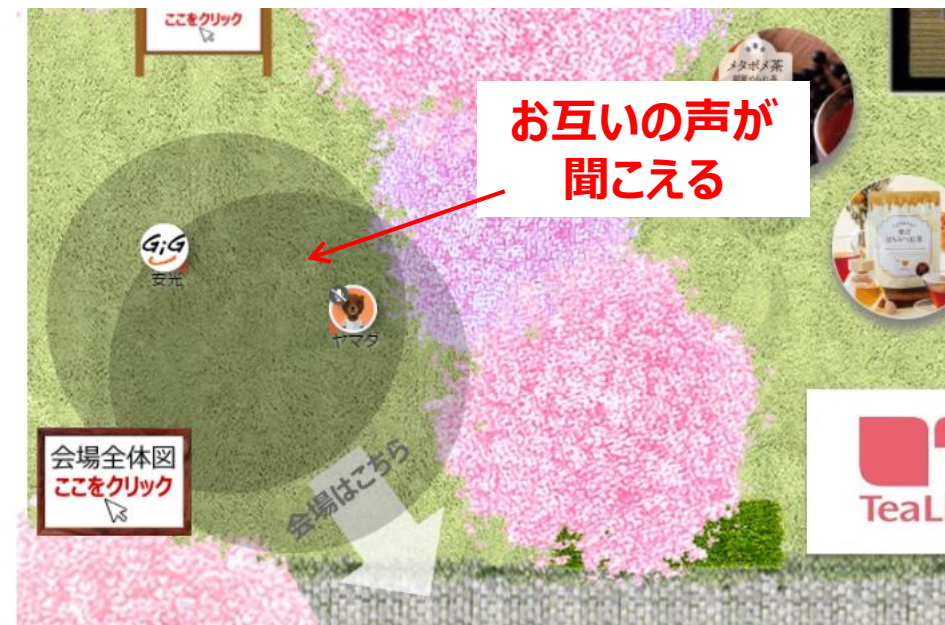

操作方法

体験型オンライン店舗での基本操作③

【会話について】

自分のアイコンをクリックしたり、マイクをオン時に表示されるグレーの領域が、声の聞こえる範囲になります。グレー部分が重なるとお互いの声が聞こえ会話ができます。